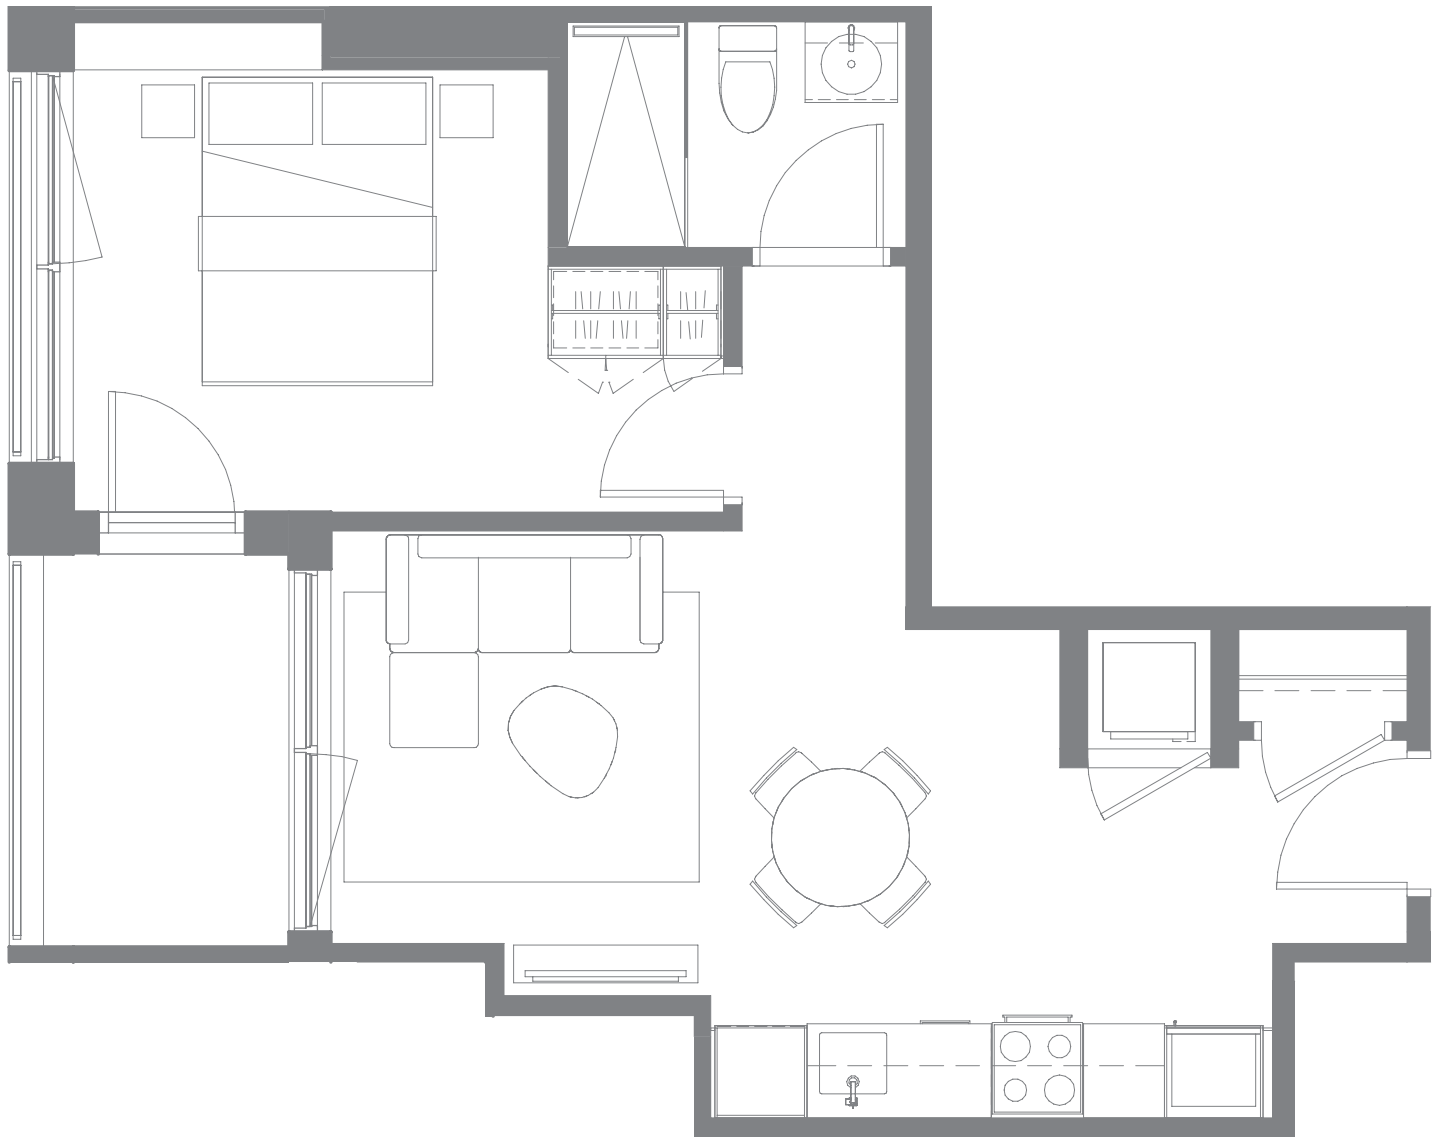

F8

1 CHAMBRE / BEDROOM
1 SALLE DE BAIN / BATHROOM
1 LOGGIA

UNITÉS / UNITS

223, 323, 423, 523, 623, 723, 823, 923, 1023, 1123,
 1223, 1423, 1523, 1623, 1723, 1823, 1923, 2023, 2123

506 pi²/sq. ft.
 LOGGIA 50 pi²/sq. ft.

TOTAL 556 pi²/sq. ft. (52 m²)

CUISINE
 SALLE À MANGER
 KITCHEN
 DINING ROOM
 12'-3" x 10'-8"

SÉJOUR
 LIVING ROOM
 8'-3" x 9'-0"

CHAMBRE
 BEDROOM
 9'-8" x 14'-2"

SALLE DE BAIN
 BATHROOM
 5'-0" x 7'-5"

LOGGIA
 5'-10" x 8'-7"

ÉTAGES / FLOORS 2-21

Les plans sont sujets à changements sans préavis. Les superficies intérieures indiquées représentent les surfaces brutes approximatives. Toutes les dimensions montrées sont approximatives et peuvent varier lors de la construction. Les meubles sont présentés à titre indicatif seulement. Plans are subject to modifications without prior notice. The interior areas shown are approximate gross areas. All dimensions shown on plans are approximate and may vary with construction. Furniture is shown for information purposes only.