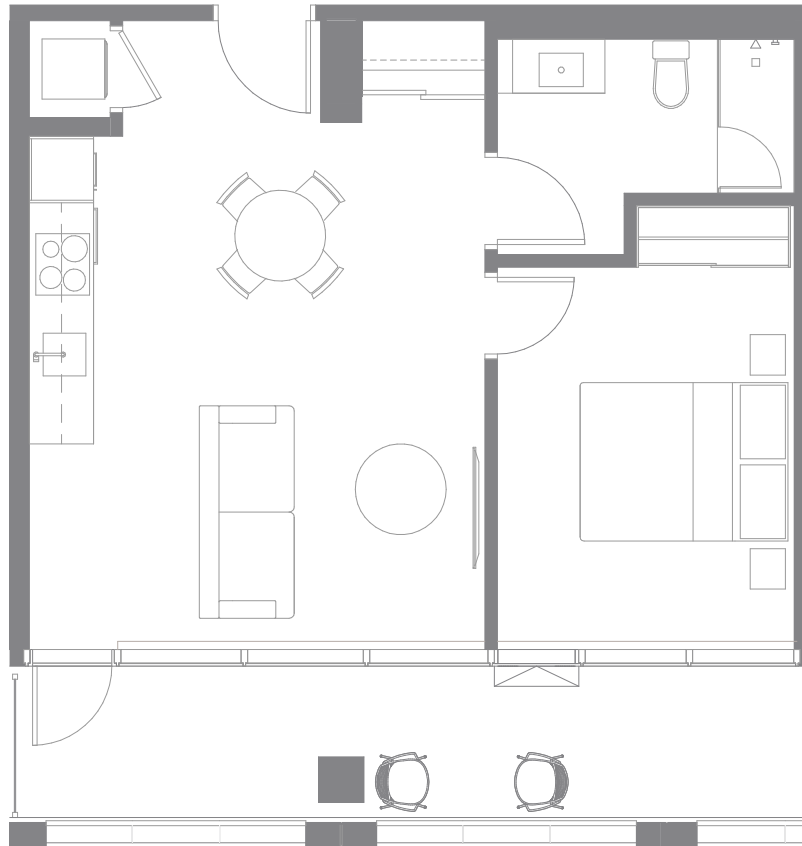

1B20
1 CHAMBRE / BEDROOM

Mansfield

Unités / Units

1706

1 SALLE DE BAIN / BATHROOM
 LOGGIA

553 pi²/sq. ft.
 LOGGIA 152 pi²/sq. ft.

Total **705** pi²/sq. ft.

CUISINE SALLE À MANGER SÉJOUR KITCHEN DINING ROOM LIVING ROOM	CHAMBRE BEDROOM	SALLE DE BAIN BATHROOM	LOGGIA
14' - 6" x 16' - 8"	9' - 6" x 12' - 5"	9' - 6" x 5' - 0"	25' - 9" x 5' - 0"

MANSFIELD

ÉTAGE / FLOOR 17