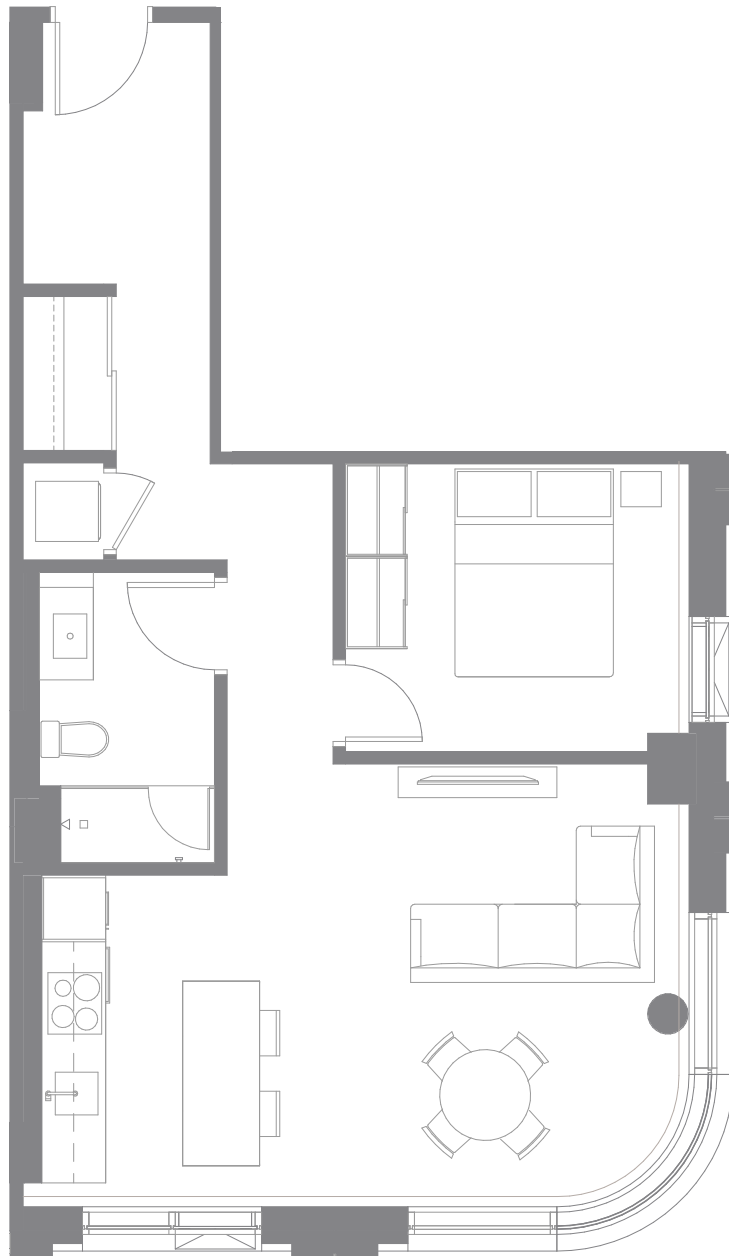

1B27
1 CHAMBRE / BEDROOM

Mansfield

Unités / Units
 201

1 SALLE DE BAIN / BATHROOM
 PLAFOND HAUT / HIGH CEILING

710 pi²/sq. ft.

CUISINE KITCHEN	SALLE À MANGER SÉJOUR DINING ROOM LIVING ROOM	CHAMBRE BEDROOM	SALLE DE BAIN BATHROOM
7' - 1" x 10' - 5"	13' - 7" x 14'	10' - 10" x 9' - 4"	5' - 8" x 9' - 6"

MANSFIELD

ÉTAGE / FLOOR 2 