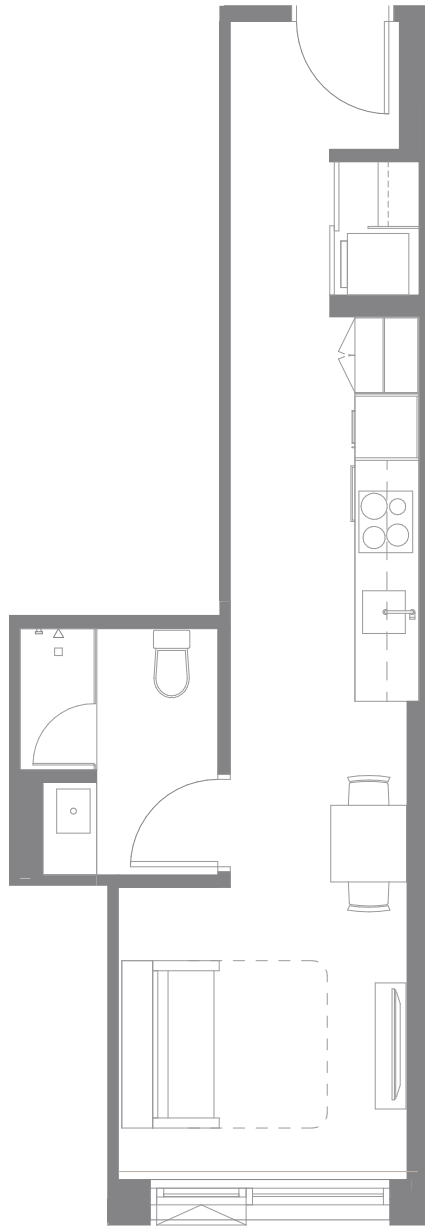

S4  
STUDIO

Mansfield

Unités / Units  
212

1 SALLE DE BAIN / BATHROOM  
PLAFOND HAUT / HIGH CEILING

375 pi<sup>2</sup> /sq. ft.

CUISINE KITCHEN	SALLE À MANGER DINING ROOM	SÉJOUR CHAMBRE LIVING ROOM BEDROOM	SALLE DE BAIN BATHROOM
6' - 2" x 12' - 6"	5' - 9" x 6' - 6"	9' - 5" x 9' - 6"	6' - 5" x 8' - 0"

MANSFIELD

ÉTAGE / FLOOR 2 ↻