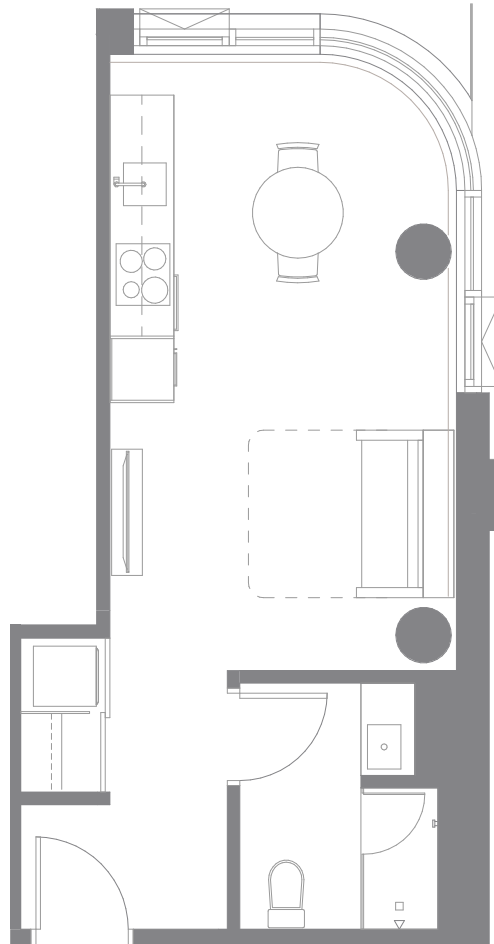

S7  
STUDIO

Mansfield

Unités / Units

304

1 SALLE DE BAIN / BATHROOM

423 pi<sup>2</sup>/sq. ft.

CUISINE  
SALLE À MANGER  
KITCHEN  
DINING ROOM

11' - 3" x 11' - 4"

SÉJOUR  
CHAMBRE  
LIVING ROOM  
BEDROOM

11' - 3" x 7' - 10"

SALLE DE BAIN  
BATHROOM

6' - 5" x 8' - 0"

MANSFIELD

ÉTAGE / FLOOR 3